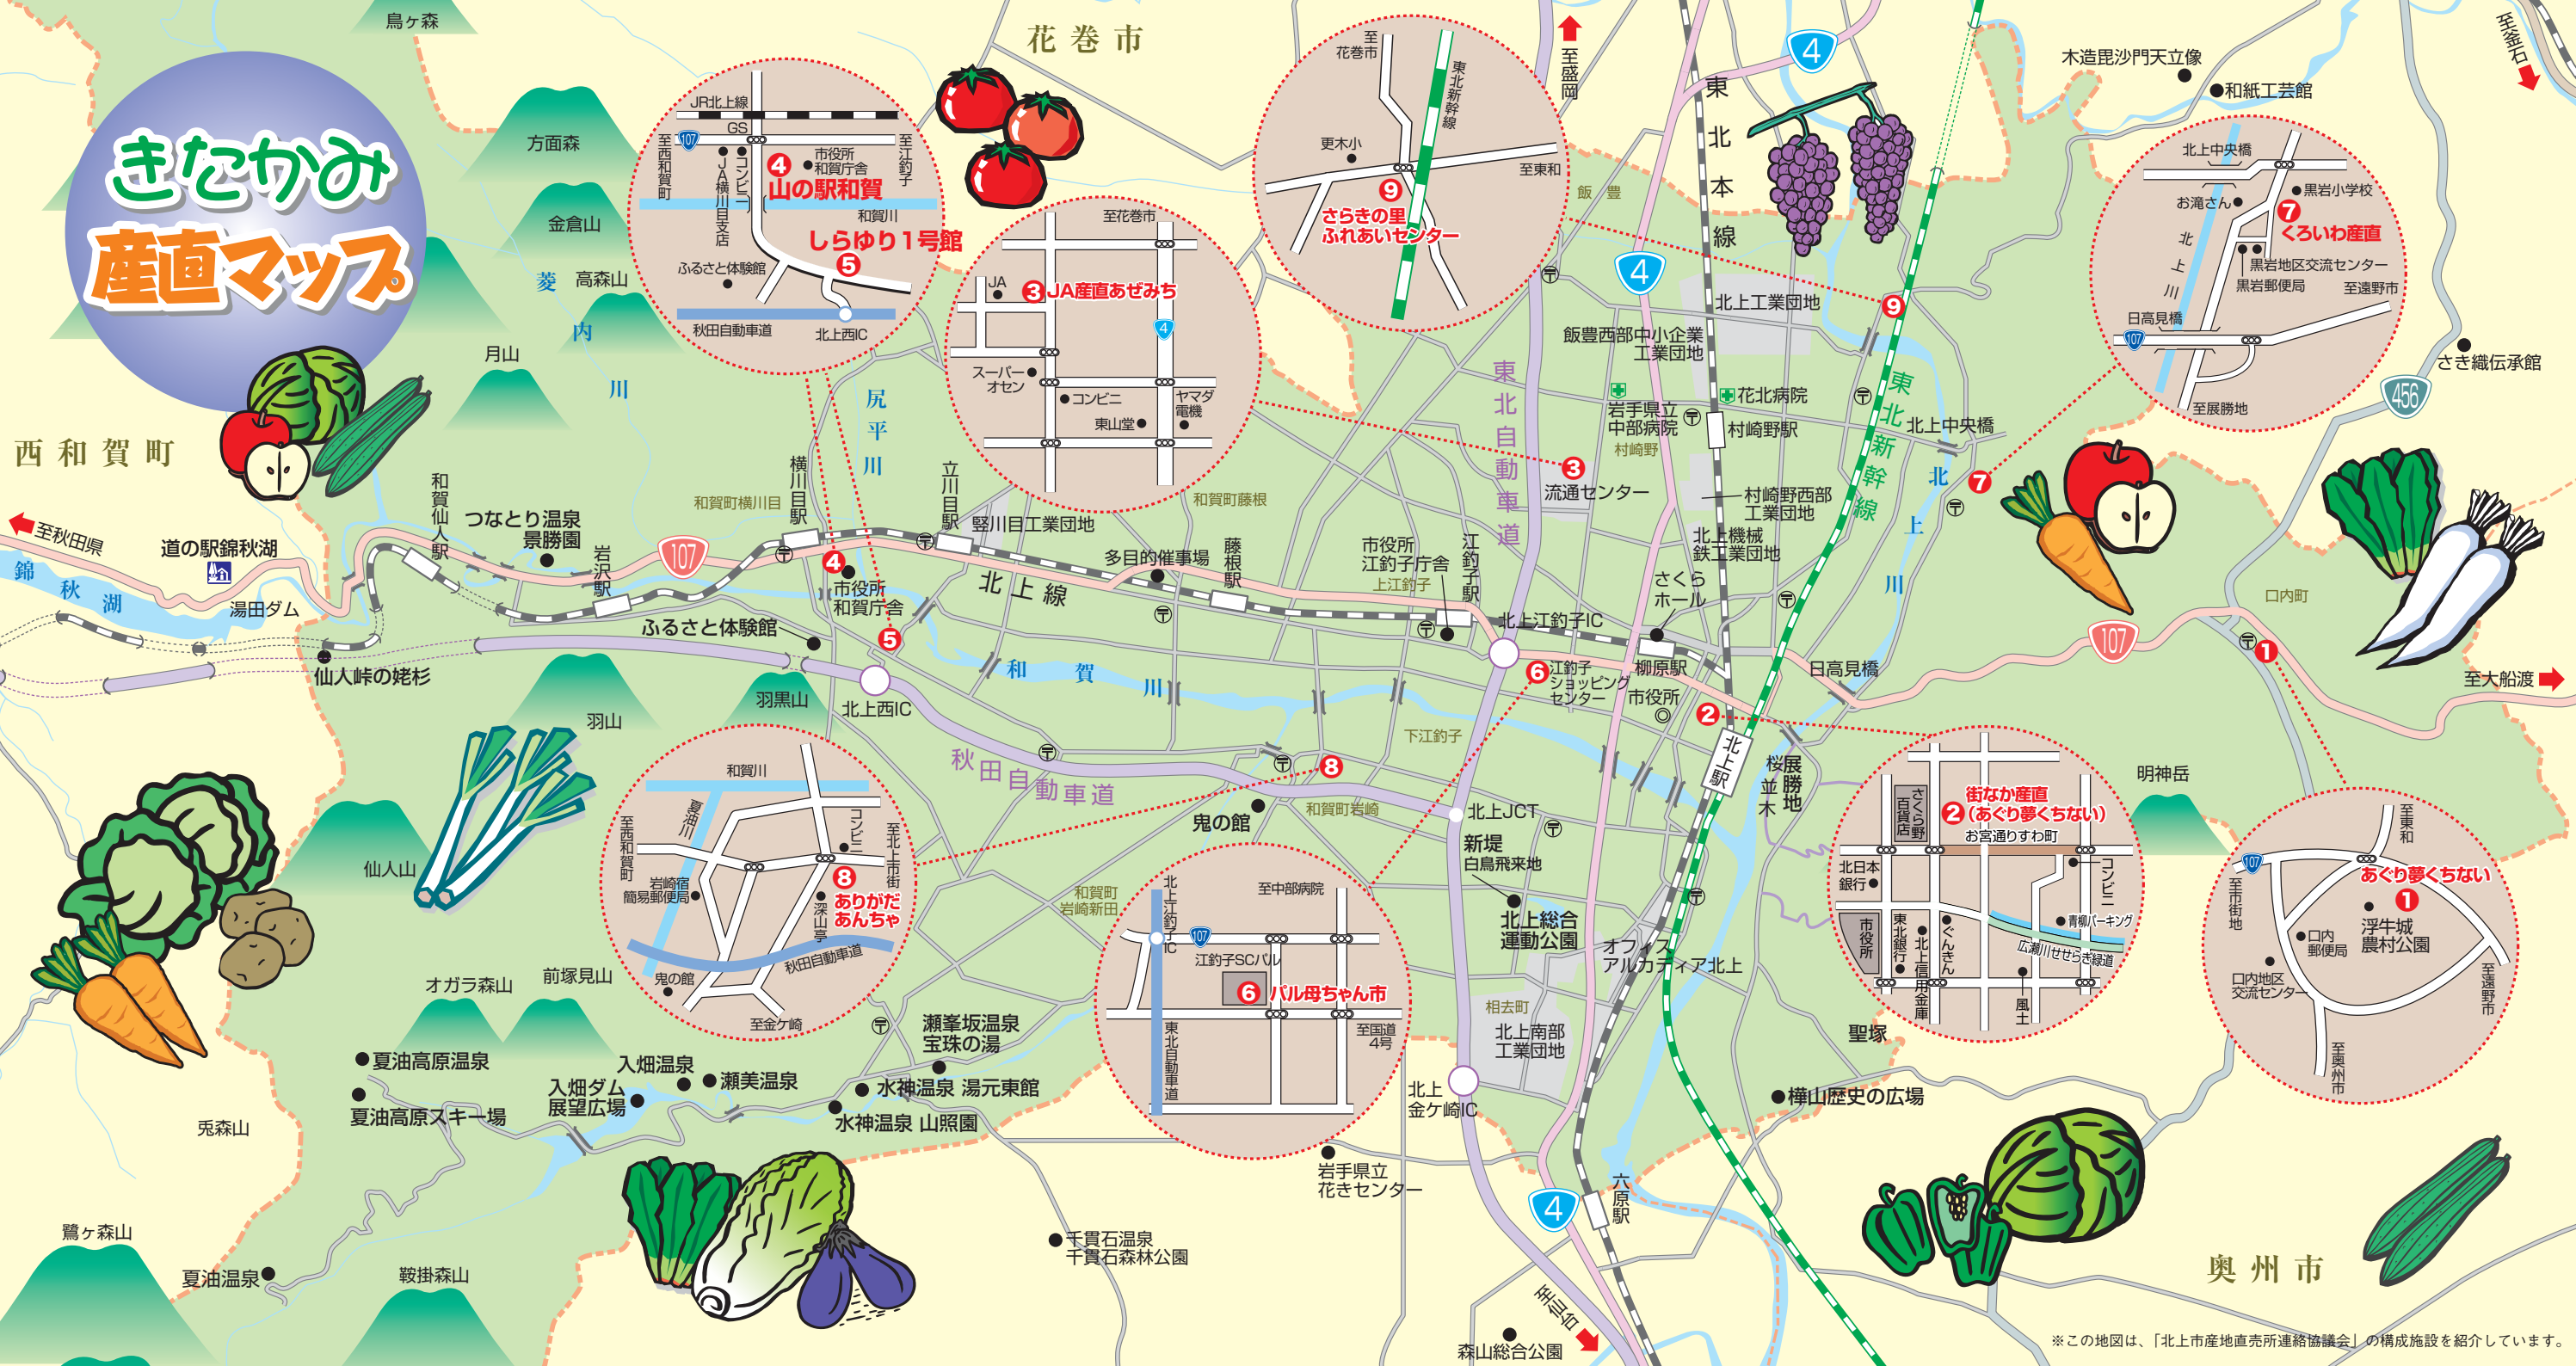

きたかみ 産直マップ

4 山の駅和賀
5 しらゆり1号館

市役所 和賀庁舎
 和賀川
 市役所 和賀庁舎
 和賀川
 市役所 和賀庁舎
 和賀川

3 JA産直あぜみち

JA
 スーパー オセン
 コンビニ
 東山堂
 ヤマダ 電機

**9 さらきの里
ふれあいセンター**

東北新幹線
 更木小
 至花巻市
 至和和

7 くらいわ産直

北中央橋
 お滝さん
 黒岩小学校
 黒岩地区交流センター
 黒岩郵便局
 至遠野市
 日高見橋
 至展勝地

**8 ありがた
あんちや**

和賀川
 三谷橋
 岩崎宿 簡易郵便局
 深山亭
 秋田自動車道
 至金ケ崎

6 パル母ちゃん市

北上JCT
 江釣子SC/バール
 東北自動車道
 至中部病院
 和賀町 岩崎新田
 至国道4号

**2 街なか産直
(あぐり夢くちない)**

お宮通りすわ町
 北日本銀行
 市役所
 東北銀行
 北上信用金庫
 青柳パーキング
 広瀬川せせらぎ緑道
 風土

1 あぐり夢くちない

至市街地
 至奥州市
 至遠野市
 浮牛城 農村公園
 口内郵便局
 口内地区 交流センター

※この地図は、「北上市産地直売所連絡協議会」の構成施設を紹介しています。